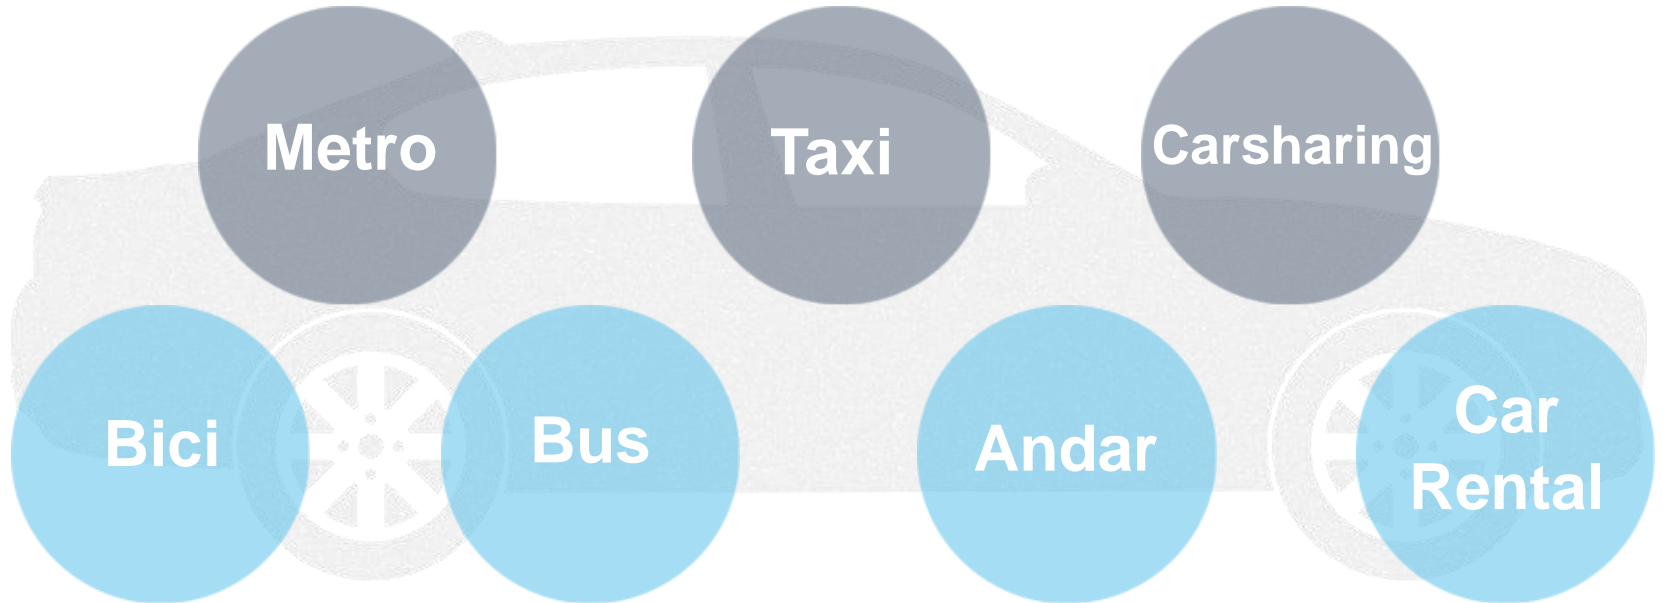

Bluemove

La innovación al servicio del carsharing

Bluemove  by **UBEEQO**
A EUROPCAR COMPANY

¿Qué es el Carsharing?

Movilidad más eficiente a nivel económico y medioambiental.

Es una tendencia a nivel mundial

Reduce los costes

Gran impacto
medioambiental

Ordena y estructura el
uso del coche

Multimodalidad

Las empresas aplican innovación

La innovación en las empresas como estrategia de diferenciación y método de ahorro.

Carsharing Corporativo

Hotel + Carsharing

Futuro

Carsharing

**Coche con
conductor**

Car Rental

Futuro

¡Hasta pronto!